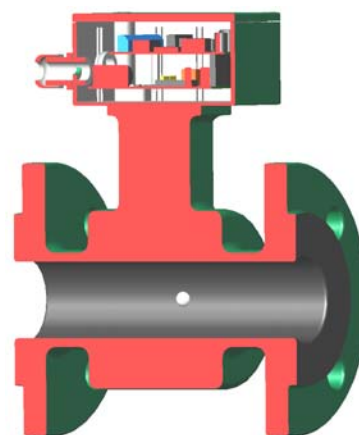

Provedení bez displejové:

čidlo DN 10÷1000

výstelka pryž

výstelka teflon

Montážní pohledy řídicí jednotky:

Objednávkový list náhradních dílů:

elektro

snímač