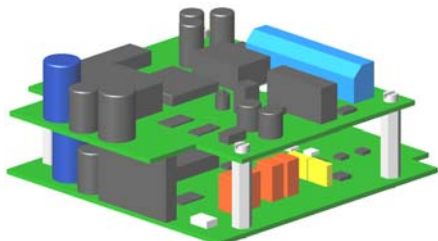

Provedení bez displejové:

čidlo DN 10÷1000

výstelka pryž

výstelka teflon

Montážní pohledy řídicí jednotky:

Objednávkový list náhradních dílů:

elektro

snímač