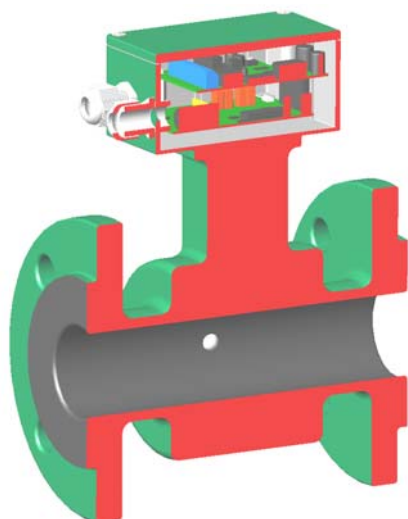

Provedení bez displejové:

čidlo DN 10÷1000

výstelka pryž

výstelka teflon

Montážní pohledy řídicí jednotky:

Objednávkový list náhradních dílů:

elektro

snímač