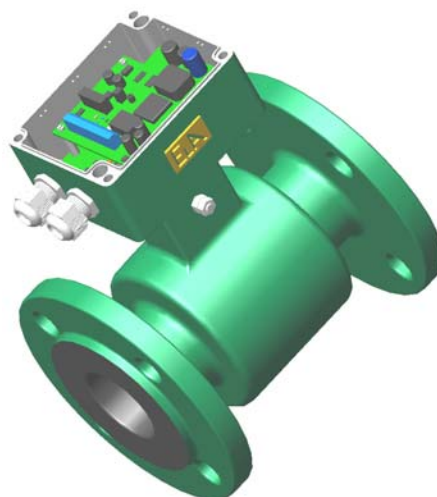

Provedení bez displejové:

čidlo DN 10÷1000

výstelka pryž

výstelka teflon

Montážní pohledy řídicí jednotky:

Objednávkový list náhradních dílů:

elektro

snímač